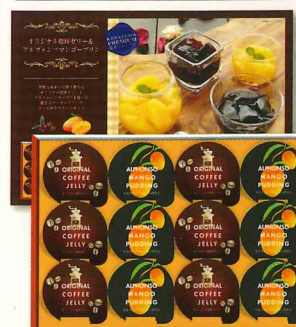

発売期間
通年

季節を彩る5種類の
フルーツゼリー詰め合わせ

◆ 15個ヨーグルトムースギフト YMR-15 オープン価格

- ヨーグルトムースストロベリー 52g×6個
- ヨーグルトムースマンゴー 52g×6個
- ヨーグルトムースプレーン 52g×3個
- 発送ロット:1C/S以上 ●ケース入数:8
- 商品サイズ(mm):386×235×64
- ケースサイズ(mm):495×405×280
- 規格:15個 ●賞味期限:常温180日
- 商品重量:1,070g ●ケース重量:9.36kg
- アレルギー:乳成分・大豆

発売期間
通年

なめらかな食感の
ヨーグルトムース

◆ 珈琲ゼリー&マンゴープリンギフト CA-15 オープン価格

- オリジナル珈琲ゼリー 52g×6個
- アルフォンソマンゴープリン 52g×6個
- 発送ロット:1C/S以上 ●ケース入数:8
- 商品サイズ(mm):330×233×70
- ケースサイズ(mm):490×355×310
- 規格:12個 ●賞味期限:常温180日
- 商品重量:970g ●ケース重量:8.56kg
- アレルギー:乳成分・大豆