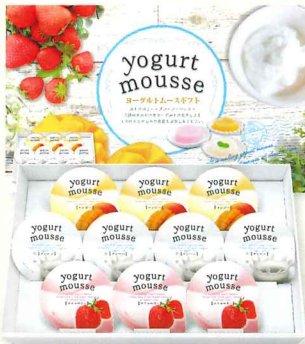

発売期間
通年

香り豊かな珈琲ゼリーと
濃厚なマンゴープリン

◆ 10個熟果ゼリーギフト JKR-10 オープン価格

- 熟果ゼリーピーチ 52g×2個
- 熟果ゼリーグレープ 52g×2個
- 熟果ゼリーオレンジ 52g×2個
- 熟果ゼリーメロン 52g×2個
- 熟果ゼリーストロベリー 52g×2個
- 発送ロット:1C/S以上 ●ケース入数:12
- 商品サイズ(mm):315×200×60
- ケースサイズ(mm):420×335×380
- 規格:10個 ●賞味期限:常温180日
- 商品重量:750g ●ケース重量:9.80kg
- アレルギー:乳成分・大豆・オレンジ・もも・りんご

発売期間
通年

季節を彩る5種類の
フルーツゼリー詰め合わせ

◆ 10個マンゴープリン&フルーツゼリーギフト MFR-10 オープン価格

- マンゴープリン 52g×4個
- 桃ゼリー 52g×2個
- 葡萄ゼリー 52g×2個
- みかんゼリー 52g×2個
- 発送ロット:1C/S以上 ●ケース入数:12
- 商品サイズ(mm):315×200×60
- ケースサイズ(mm):420×335×380
- 規格:10個 ●賞味期限:常温180日
- 商品重量:750g ●ケース重量:9.80kg
- アレルギー:乳成分・大豆・オレンジ・もも

発売期間
通年

トロピカルな味わいのマンゴープリンと
ぶるるとしたフルーツゼリー

◆ 10個ヨーグルトムースギフト YMR-10 オープン価格

- ヨーグルトムースプレーン 52g×4個
- ヨーグルトムースストロベリー 52g×3個
- ヨーグルトムースマンゴー 52g×3個
- 発送ロット:1C/S以上 ●ケース入数:12
- 商品サイズ(mm):315×200×60
- ケースサイズ(mm):420×335×380
- 規格:10個 ●賞味期限:常温180日
- 商品重量:750g ●ケース重量:9.80kg
- アレルギー:乳成分・大豆

発売期間
通年

なめらかな食感の
ヨーグルトムース

◆ 15個熟果ゼリーギフト JKR-15 オープン価格

- 熟果ゼリーピーチ 52g×3個
- 熟果ゼリーグレープ 52g×3個
- 熟果ゼリーオレンジ 52g×3個
- 熟果ゼリーメロン 52g×3個
- 熟果ゼリーストロベリー 52g×3個
- 発送ロット:1C/S以上 ●ケース入数:8
- 商品サイズ(mm):386×235×64
- ケースサイズ(mm):495×405×280
- 規格:15個 ●賞味期限:常温180日
- 商品重量:1,070g ●ケース重量:9.36kg
- アレルギー:乳成分・大豆・オレンジ・もも・りんご