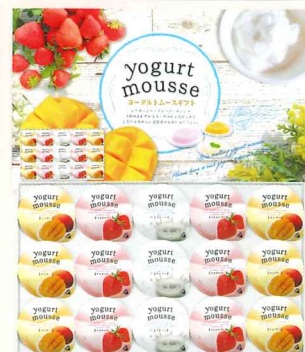

発売期間
通年

トロピカルな味わいのマンゴープリンと
ぶるるとしたフルーツゼリー

◆ 10個ヨーグルトムースギフト YMR-10 オープン価格

- ヨーグルトムースプレーン 52g×4個
- ヨーグルトムースストロベリー 52g×3個
- ヨーグルトムースマンゴー 52g×3個
- 発送ロット:1C/S以上 ●ケース入数:12
- 商品サイズ(mm):315×200×60
- ケースサイズ(mm):420×335×380
- 規格:10個 ●賞味期限:常温180日
- 商品重量:750g ●ケース重量:9.80kg
- アレルギー:乳成分・大豆

発売期間
通年

なめらかな食感の
ヨーグルトムース

◆ 15個熟果ゼリーギフト JKR-15 オープン価格

- 熟果ゼリーピーチ 52g×3個
- 熟果ゼリーグレープ 52g×3個
- 熟果ゼリーオレンジ 52g×3個
- 熟果ゼリーメロン 52g×3個
- 熟果ゼリーストロベリー 52g×3個
- 発送ロット:1C/S以上 ●ケース入数:8
- 商品サイズ(mm):386×235×64
- ケースサイズ(mm):495×405×280
- 規格:15個 ●賞味期限:常温180日
- 商品重量:1,070g ●ケース重量:9.36kg
- アレルギー:乳成分・大豆・オレンジ・もも・りんご

発売期間
通年

季節を彩る5種類の
フルーツゼリー詰め合わせ

◆ 15個ヨーグルトムースギフト YMR-15 オープン価格

- ヨーグルトムースストロベリー 52g×6個
- ヨーグルトムースマンゴー 52g×6個
- ヨーグルトムースプレーン 52g×3個
- 発送ロット:1C/S以上 ●ケース入数:8
- 商品サイズ(mm):386×235×64
- ケースサイズ(mm):495×405×280
- 規格:15個 ●賞味期限:常温180日
- 商品重量:1,070g ●ケース重量:9.36kg
- アレルギー:乳成分・大豆

発売期間
通年

なめらかな食感の
ヨーグルトムース

◆ 珈琲ゼリー&マンゴープリンギフト CA-15 オープン価格

- オリジナル珈琲ゼリー 52g×6個
- アルフォンソマンゴープリン 52g×6個
- 発送ロット:1C/S以上 ●ケース入数:8
- 商品サイズ(mm):330×233×70
- ケースサイズ(mm):490×355×310
- 規格:12個 ●賞味期限:常温180日
- 商品重量:970g ●ケース重量:8.56kg
- アレルギー:乳成分・大豆